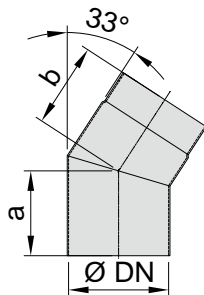

-  Elbow 45°
-  Coude 45°

Bitte beachten: Artikelnummer mit Zusatz B = schwarz metallic • Artikelnummer mit Zusatz G = gussgrau

Bogen 45° verstellbar

2100-Ø-BV45-x

Ø DN	a	b	Artikelnummer	€
120	115	115	2100-120-BV45-G	51,50
120	115	115	2100-120-BV45-B	51,50
130	115	115	2100-130-BV45-G	51,50
130	115	115	2100-130-BV45-B	51,50
150	125	125	2100-150-BV45-G	51,50
150	125	125	2100-150-BV45-B	51,50
180	145	145	2100-180-BV45-G	58,30
180	145	145	2100-180-BV45-B	58,30

-  Elbow 45° adjustable
-  Coude 45° réglable

Bogen 33°

2100-Ø-B30-x

Ø DN	a	b	Artikelnummer	€
120	132	132	2100-120-B30-G	44,50
120	132	132	2100-120-B30-B	44,50
130	127	127	2100-130-B30-G	44,50
130	127	127	2100-130-B30-B	44,50
150	127	127	2100-150-B30-G	45,00
150	127	127	2100-150-B30-B	45,00
180	122	122	2100-180-B30-G	47,90
180	122	122	2100-180-B30-B	47,90