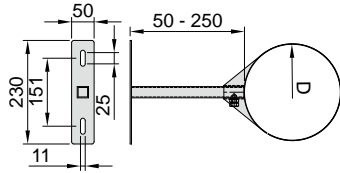

-  Wall rosette
-  Rosace murale

Doppelte Mauermuffe

2100-Ø-DM

Ø DN	a	b	Artikelnummer	€
120	110	130	2100-120-DM	28,10
130	120	140	2100-130-DM	28,10
150	140	160	2100-150-DM	30,20
180	170	190	2100-180-DM	33,60

-  Twin wall joint
-  Double manchon mural

Doppelte Mauermuffe
105 mm lang
Ø a DN -10 mm
Ø b DN +8 mm

Wand-/Deckenhalter kürzbar, 50-250 mm

2100-Ø-WDH-x

Ø DN	Ø D	Artikelnummer	€
120	124	2100-120-WDH-G	97,70
120	124	2100-120-WDH-B	97,70
130	134	2100-130-WDH-G	97,70
130	134	2100-130-WDH-B	97,70
150	154	2100-150-W70-G	100,20
150	154	2100-150-W70-B	100,20
180	184	2100-180-WDH-G	109,00
180	184	2100-180-WDH-B	109,00