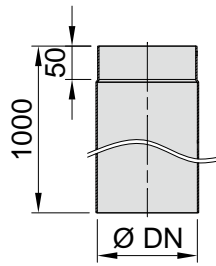

Verlängerungsrohr 1000 mm

2100-Ø-V100-x

Ø DN	Artikelnummer	€
120	2100-120-V100-G	54,60
120	2100-120-V100-B	54,60
130	2100-130-V100-G	55,00
130	2100-130-V100-B	55,00
150	2100-150-V100-G	55,40
150	2100-150-V100-B	55,40
180	2100-180-V100-G	65,60
180	2100-180-V100-B	65,60

- Extension tube 1000 mm
- Tube de rallonge 1000 mm