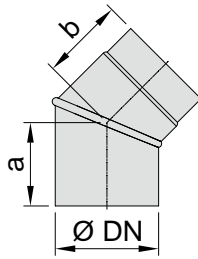

Bogen 45° verstellbar

2100-Ø-BV45-x

Ø DN	a	b	Artikelnummer	€
120	115	115	2100-120-BV45-G	51,50
120	115	115	2100-120-BV45-B	51,50
130	115	115	2100-130-BV45-G	51,50
130	115	115	2100-130-BV45-B	51,50
150	125	125	2100-150-BV45-G	51,50
150	125	125	2100-150-BV45-B	51,50
180	145	145	2100-180-BV45-G	58,30
180	145	145	2100-180-BV45-B	58,30

- Elbow 45° adjustable
- Coude 45° réglable