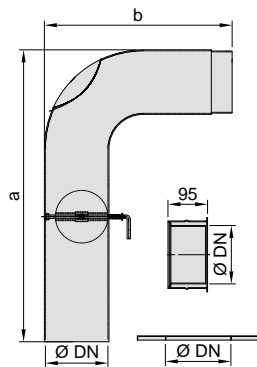

2100-Ø-H2S-x

Ø DN	a	b	Artikelnummer	€
120	700	450	2100-120-H2S-G	111,60
120	700	450	2100-120-H2S-B	111,60
130	700	450	2100-130-H2S-G	111,60
130	700	450	2100-130-H2S-B	111,60
150	700	450	2100-150-H2S-G	112,40
150	700	450	2100-150-H2S-B	112,40

-  Main pipe set
-  Set de tubes

Hauptrohrset:
90° Rohr mit Drosselklappe
und Reinigungsverschluss;
Wandrosette starr;
Doppelte Mauermuffe.
Ø a DN -10 mm
Ø b DN +8 mm

Hauptrohrset gezogen

2100-Ø-V3S-x

Ø DN	a	b	Artikelnummer	€
130	700	450	2100-130-V3S-G	128,60
130	700	450	2100-130-V3S-B	128,60
150	700	450	2100-150-V3S-G	128,60
150	700	450	2100-150-V3S-B	128,60

2100-Ø-BV90R-x

Ø DN	a	b	Artikelnummer	€
120	208	208	2100-120-BV90R-G	56,70
120	208	208	2100-120-BV90R-B	56,70
130	217	217	2100-130-BV90R-G	56,70
130	217	217	2100-130-BV90R-B	56,70
150	208	208	2100-150-BV90R-G	56,70
150	208	208	2100-150-BV90R-B	56,70
180	246	246	2100-180-BV90R-G	62,60
180	246	246	2100-180-BV90R-B	62,60