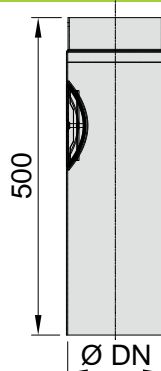

Verlängerungsrohr 500 mm mit Prüföffnung

2100-Ø-V50R-x

Ø DN	Artikelnummer	€
120	2100-120-V50R-G	44,80
120	2100-120-V50R-B	44,80
130	2100-130-V50R-G	46,10
130	2100-130-V50R-B	46,10
150	2100-150-V50R-G	46,60
150	2100-150-V50R-B	46,60
180	2100-180-V50R-G	58,90
180	2100-180-V50R-B	58,90

- Extension tube 500 mm with test port
- Tube de rallonge 500 mm avec trappe de contrôle

Bitte beachten: Artikelnummer mit Zusatz B = schwarz metallic • Artikelnummer mit Zusatz G = gussgrau