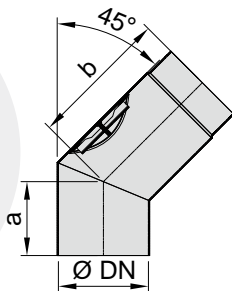

Bogen 45° mit Reinigungsverschluss, 1 x abgewinkelt

2100-Ø-B45R-x

Ø DN	a	b	Artikelnummer	€
120	129	240	2100-120-B45R-G	56,70
120	129	240	2100-120-B45R-B	56,70
130	127	247	2100-130-B45R-G	56,70
130	127	247	2100-130-B45R-B	56,70
150	123	243	2100-150-B45R-G	57,20
150	123	243	2100-150-B45R-B	57,20
180	129	249	2100-180-B45R-G	67,90
180	129	249	2100-180-B45R-B	67,90

- Elbow 45° with inspection door
- Coude 45° avec trappe de nettoyage