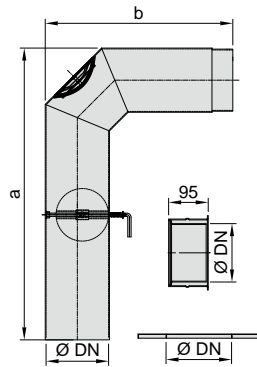

Hauptrohrset 2 x abgewinkelt

2100-Ø-H2S-x

Ø DN	a	b	Artikelnummer	€
120	700	450	2100-120-H2S-G	111,60
120	700	450	2100-120-H2S-B	111,60
130	700	450	2100-130-H2S-G	111,60
130	700	450	2100-130-H2S-B	111,60
150	700	450	2100-150-H2S-G	112,40
150	700	450	2100-150-H2S-B	112,40

- Main pipe set
- Set de tubes

Hauptrohrset:
90° Rohr mit Drosselklappe
und Reinigungsverschluss;
Wandrosette starr;
Doppelte Mauermuffe.
Ø a DN -10 mm
Ø b DN +8 mm