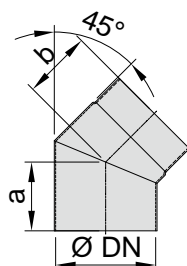

-  Elbow 90° two-part
-  Coude 90° en deux parties

Bogen 90° mit Reinigungsverschluss, Vollform (gezogen)

2100-Ø-B90GR-x

Ø DN	a	b	Artikelnummer	€
150	245	245	2100-150-B90GR-G	129,70
150	245	245	2100-150-B90GR-B	129,70

-  90° Round elbow
-  Coude ronde 90°

Bogen 45° mit Reinigungsverschluss, 1 x abgewinkelt

2100-Ø-B45R-x

Ø DN	a	b	Artikelnummer	€
120	129	240	2100-120-B45R-G	56,70
120	129	240	2100-120-B45R-B	56,70
130	127	247	2100-130-B45R-G	56,70
130	127	247	2100-130-B45R-B	56,70
150	123	243	2100-150-B45R-G	57,20
150	123	243	2100-150-B45R-B	57,20
180	129	249	2100-180-B45R-G	67,90
180	129	249	2100-180-B45R-B	67,90

-  Elbow 45° with inspection door
-  Coude 45° avec trappe de nettoyage

Bogen 45°

2100-Ø-B45-x

Ø DN	a	b	Artikelnummer	€
120	109	109	2100-120-B45-G	46,10
120	109	109	2100-120-B45-B	46,10
130	107	107	2100-130-B45-G	46,10
130	107	107	2100-130-B45-B	46,10
150	103	103	2100-150-B45-G	46,60
150	103	103	2100-150-B45-B	46,60
180	109	109	2100-180-B45-G	51,50
180	109	109	2100-180-B45-B	51,50