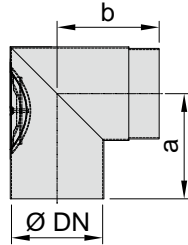

2100-Ø-BV90R-x

Ø DN	a	b	Artikelnummer	€
120	208	208	2100-120-BV90R-G	56,70
120	208	208	2100-120-BV90R-B	56,70
130	217	217	2100-130-BV90R-G	56,70
130	217	217	2100-130-BV90R-B	56,70
150	208	208	2100-150-BV90R-G	56,70
150	208	208	2100-150-BV90R-B	56,70
180	246	246	2100-180-BV90R-G	62,60
180	246	246	2100-180-BV90R-B	62,60

-  Elbow 90°
-  Coude 90°

Bogen 90° mit Reinigungsverschluss, 2 x abgewinkelt

2100-Ø-B90R-x

Ø DN	a	b	Artikelnummer	€
120	186	186	2100-120-B90R-G	61,00
120	186	186	2100-120-B90R-B	61,00
130	181	181	2100-130-B90R-G	61,00
130	181	181	2100-130-B90R-B	61,00
150	171	171	2100-150-B90R-G	62,20
150	171	171	2100-150-B90R-B	62,20
180	186	186	2100-180-B90R-G	70,00
180	186	186	2100-180-B90R-B	70,00

-  Elbow 90°
with inspection door
-  Coude 90° avec
trappe de nettoyage

Bogen 90° zweiteilig

2100-Ø-B90/2R-x

Ø DN	a	b	Artikelnummer	€
120	188	183	2100-120-B90/2R-G	55,30
120	188	183	2100-120-B90/2R-B	55,30
130	183	178	2100-130-B90/2R-G	55,30
130	183	178	2100-130-B90/2R-B	55,30
150	173	168	2100-150-B90/2R-G	58,50
150	173	168	2100-150-B90/2R-B	58,50