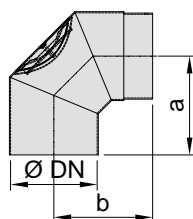

2100-Ø-BV90R-x

Ø DN	a	b	Artikelnummer	€
120	208	208	2100-120-BV90R-G	56,70
120	208	208	2100-120-BV90R-B	56,70
130	217	217	2100-130-BV90R-G	56,70
130	217	217	2100-130-BV90R-B	56,70
150	208	208	2100-150-BV90R-G	56,70
150	208	208	2100-150-BV90R-B	56,70
180	246	246	2100-180-BV90R-G	62,60
180	246	246	2100-180-BV90R-B	62,60

-  Elbow 90°
-  Coude 90°

Bogen 90° mit Reinigungsverschluss, 2 x abgewinkelt

2100-Ø-B90R-x

Ø DN	a	b	Artikelnummer	€
120	186	186	2100-120-B90R-G	61,00
120	186	186	2100-120-B90R-B	61,00
130	181	181	2100-130-B90R-G	61,00
130	181	181	2100-130-B90R-B	61,00
150	171	171	2100-150-B90R-G	62,20
150	171	171	2100-150-B90R-B	62,20
180	186	186	2100-180-B90R-G	70,00
180	186	186	2100-180-B90R-B	70,00