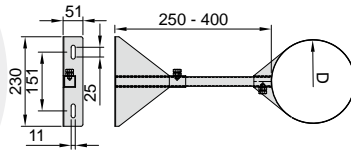

Wand-/Deckenhalter kürzbar, 250-400 mm

2100-Ø-WDH25-x

Ø DN	Ø D	Artikelnummer	€
120	124	2100-120-WDH25-G	122,80
120	124	2100-120-WDH25-B	122,80
130	134	2100-130-WDH25-G	122,80
130	134	2100-130-WDH25-B	122,80
150	154	2100-150-W70-G	125,30
150	154	2100-150-W70-B	125,30
180	184	2100-180-WDH25-G	135,30
180	184	2100-180-WDH25-B	135,30

- Wall/ceiling bracket, shortenable
- Support mural/plafond, à raccourcir