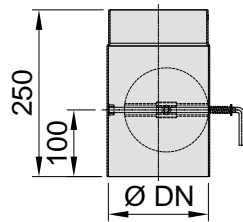

Verlängerungsrohr 250 mm mit Drosselklappe

2100-Ø-V25D-x

Ø DN	Artikelnummer	EUR
120	2100-120-V25D-G	29,20
120	2100-120-V25D-B	29,20
130	2100-130-V25D-G	29,90
130	2100-130-V25D-B	29,90
150	2100-150-V25D-G	33,30
150	2100-150-V25D-B	33,30
180	2100-180-V25D-G	38,80
180	2100-180-V25D-B	38,80

- Extension pipe 250 mm with restrictor valve
- Tube de rallonge 250 mm avec clapet de régulation