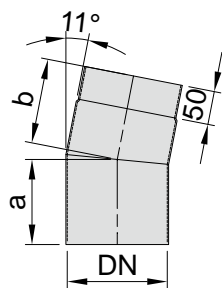

-  Elbow 45° adjustable
-  Coude 45° réglable

Bogen 33°

2100-Ø-B30-x

Ø DN	a	b	Artikelnummer	€
120	132	132	2100-120-B30-G	44,50
120	132	132	2100-120-B30-B	44,50
130	127	127	2100-130-B30-G	44,50
130	127	127	2100-130-B30-B	44,50
150	127	127	2100-150-B30-G	45,00
150	127	127	2100-150-B30-B	45,00
180	122	122	2100-180-B30-G	47,90
180	122	122	2100-180-B30-B	47,90

-  Elbow 30°
-  Coude 30°

Bogen 11°

2100-Ø-B15-x

Ø DN	a	b	Artikelnummer	€
120	129	130	2100-120-B15-G	44,50
120	129	130	2100-120-B15-B	44,50
130	128	130	2100-130-B15-G	44,50
130	128	130	2100-130-B15-B	44,50
150	128	128	2100-150-B15-G	45,00
150	128	128	2100-150-B15-B	45,00