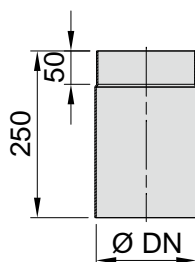

Verlängerungsrohr 250 mm

2100-Ø-V25-x

Ø DN	Artikelnummer	EUR
120	2100-120-V25-G	19,50
120	2100-120-V25-B	19,90
130	2100-130-V25-G	19,90
130	2100-130-V25-B	19,90
150	2100-150-V25-G	20,30
150	2100-150-V25-B	20,30
180	2100-180-V25-G	26,60
180	2100-180-V25-B	26,60

- Extension pipe 250 mm
- Tube de rallonge 250 mm