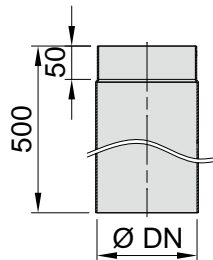

-  Extension pipe 250 mm with restrictor valve
-  Tube de rallonge 250 mm avec clapet de régulation

Verlängerungsrohr 500 mm

2100-Ø-V50-x

Ø DN	Artikelnummer	EUR
120	2100-120-V50-G	28,60
120	2100-120-V50-B	28,60
130	2100-130-V50-G	29,00
130	2100-130-V50-B	29,00
150	2100-150-V50-G	29,40
150	2100-150-V50-B	29,40
180	2100-180-V50-G	45,60
180	2100-180-V50-B	45,60