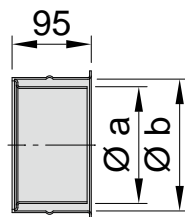

-  Wall rosette
-  Rosace murale

Doppelte Mauermuffe

2100-Ø-DM

Ø DN	a	b	Artikelnummer	€
120	110	130	2100-120-DM	28,10
130	120	140	2100-130-DM	28,10
150	140	160	2100-150-DM	30,20
180	170	190	2100-180-DM	33,60