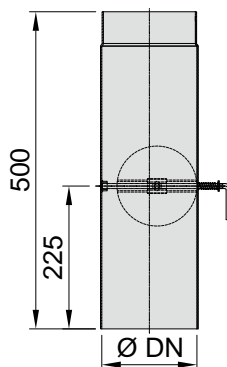

Verlängerungsrohr 500mm mit Drosselklappe

2100-Ø-V50D-x

Ø DN	Artikelnummer	EUR
120	2100-120-V50D-G	52,60
120	2100-120-V50D-B	52,60
130	2100-130-V50D-G	53,90
130	2100-130-V50D-B	53,90
150	2100-150-V50D-G	42,20
150	2100-150-V50D-B	42,20
180	2100-180-V50D-G	51,00
180	2100-180-V50D-B	51,00

- Extension pipe 500 mm with restrictor valve
- Tube de rallonge 500 mm avec clapet de régulation